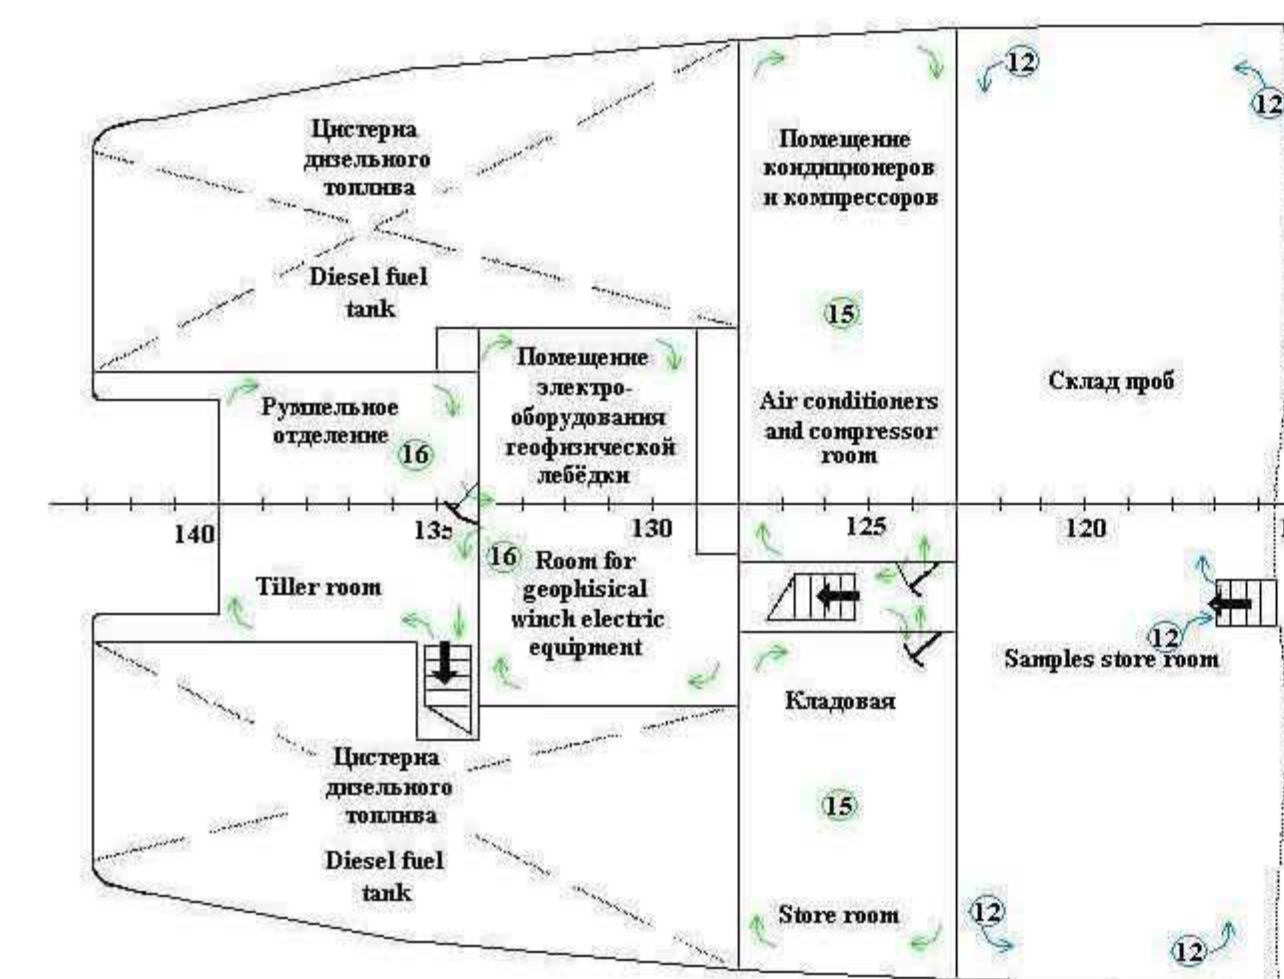

Нижняя палуба
Lower deck

Платформа
Platform

Платформа 5900 мм от КЛ
Platform 5900 mm from keel line

Трюм
Hold

Платформа 5700 мм от КЛ
Platform 5700 mm from keel line