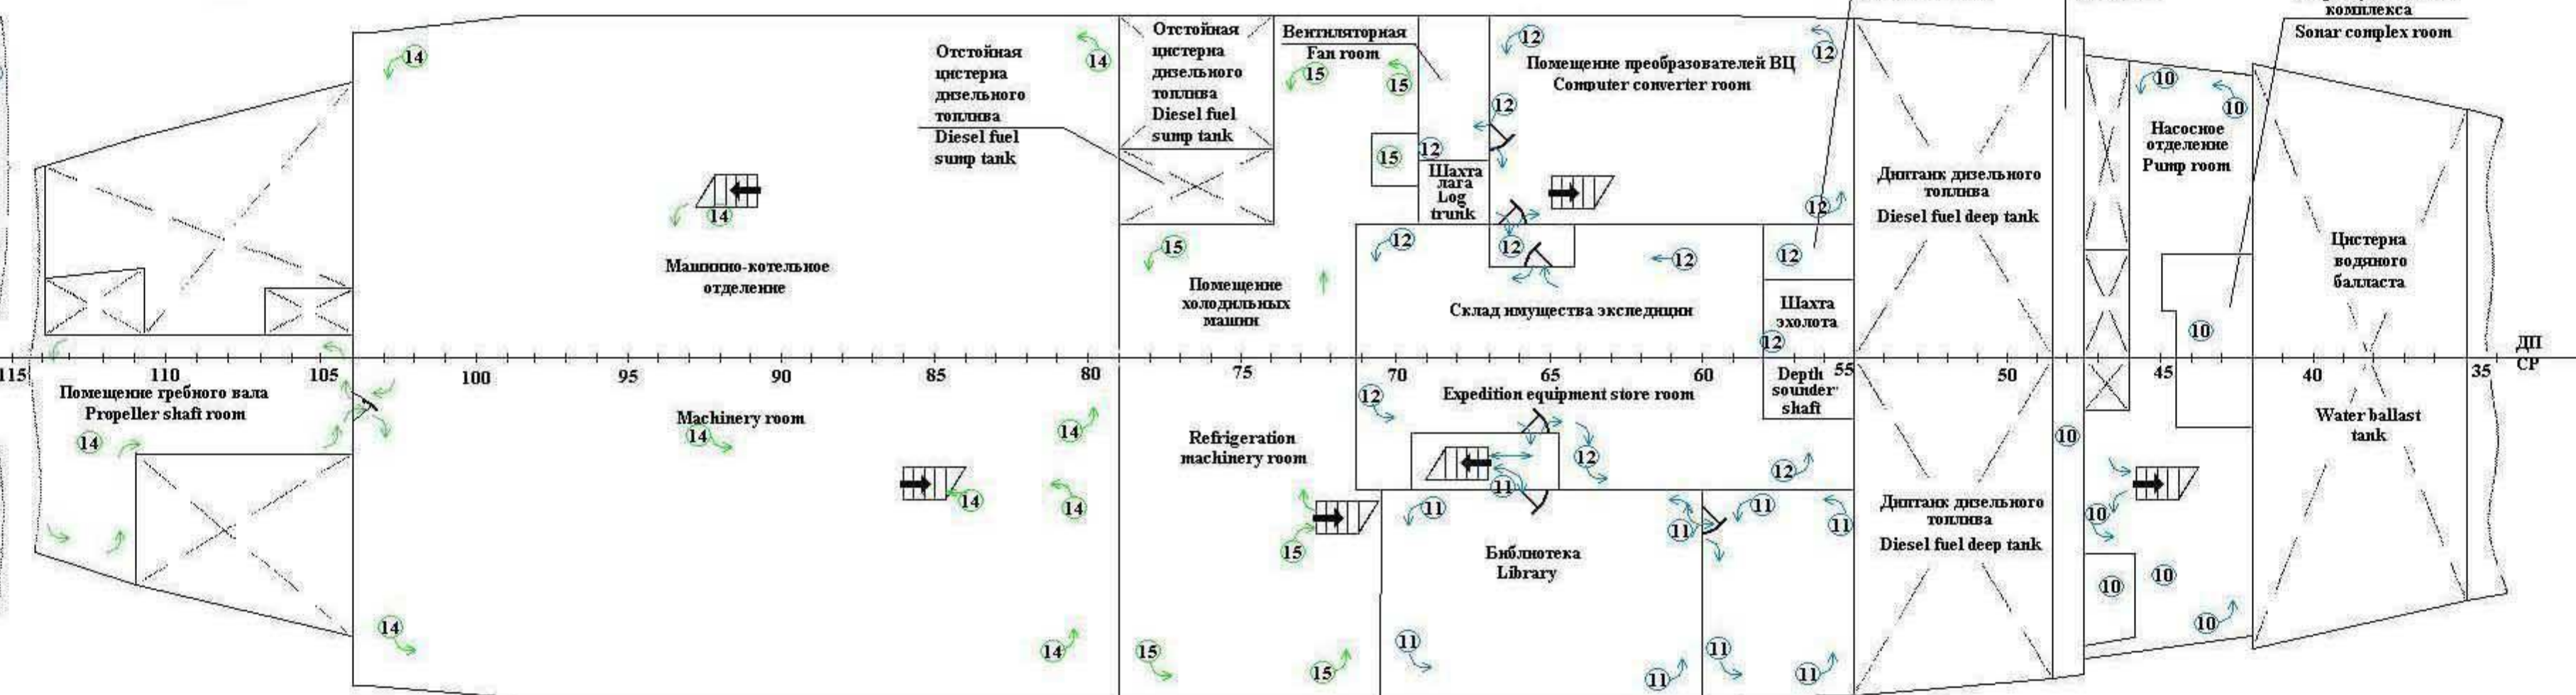

Нижняя палуба
Lower deck

Платформа
Platform

Платформа 5900 мм от КЛ
Platform 5900 mm from keel line

Трюм
Hold

Платформа 5700 мм от КЛ
Platform 5700 mm from keel line