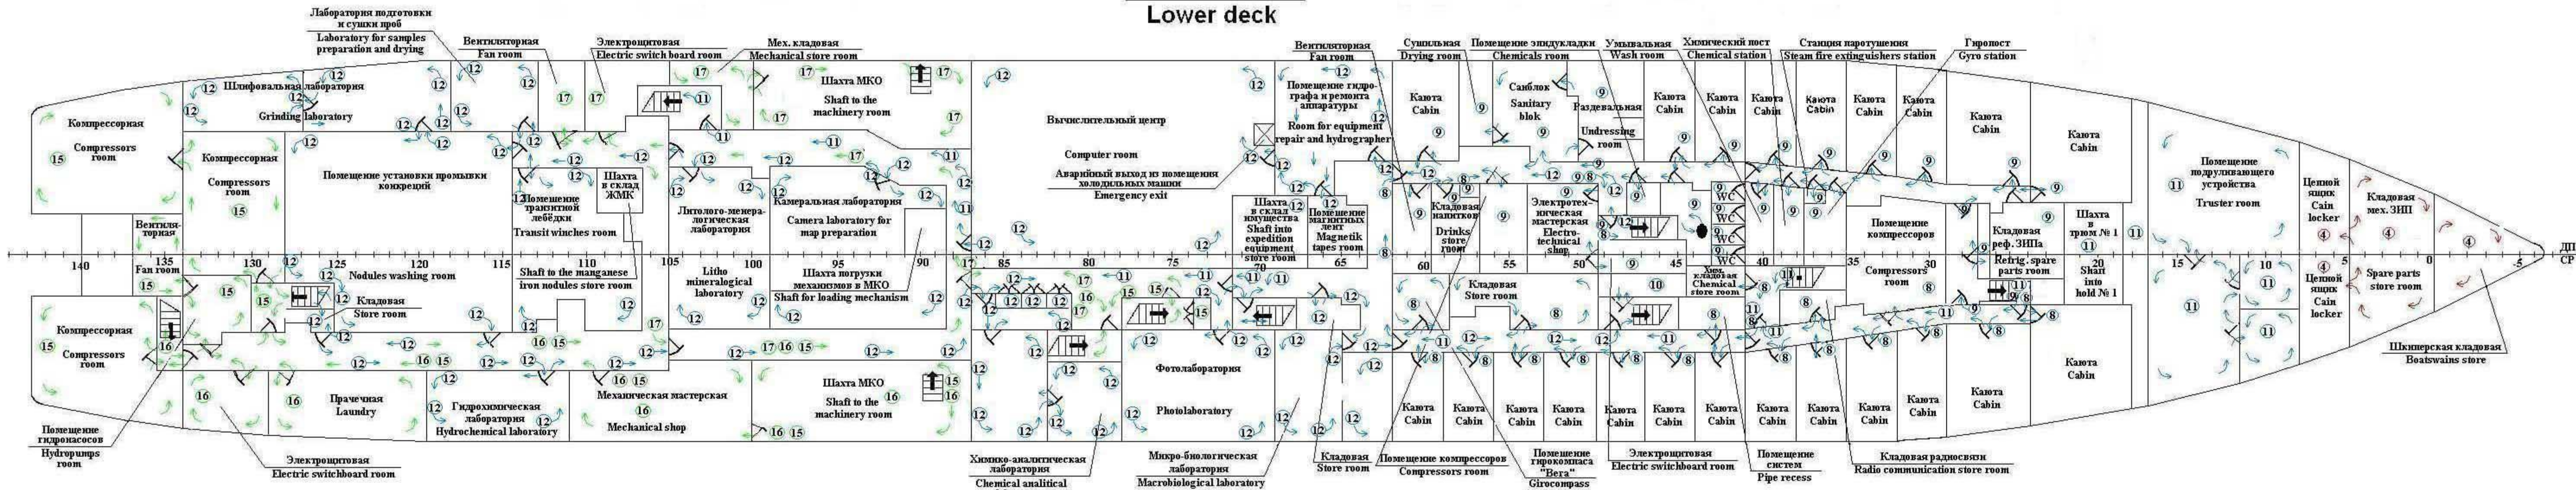

Нижняя палуба
Lower deck

Платформа
Platform

Платформа 5900 мм от КЛ
Platform 5900 mm from keel line

Трюм
Hold

Платформа 5700 мм от КЛ
Platform 5700 mm from keel line