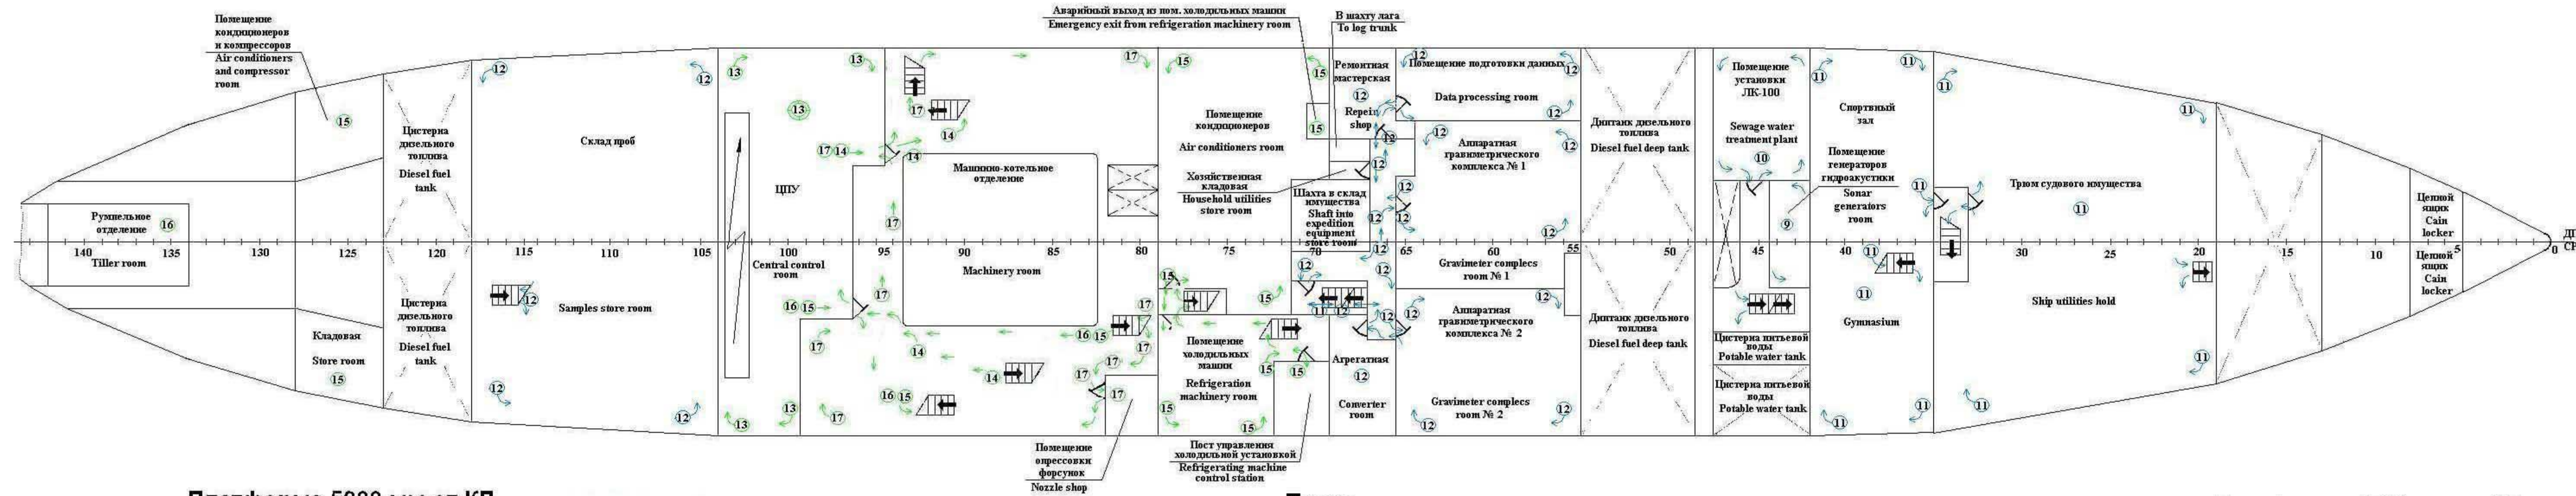

Нижняя палуба
Lower deck

Платформа
Platform

Платформа 5900 мм от КЛ
Platform 5900 mm from keel line

Трюм
Hold

Платформа 5700 мм от КЛ
Platform 5700 mm from keel line